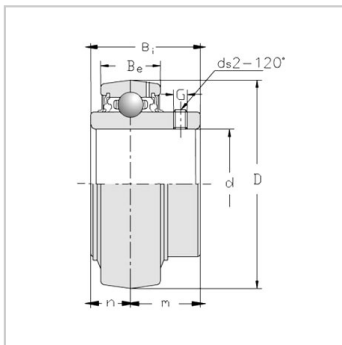

不锈钢外球面球轴承

SSB200 系列- SSB201

参数信息:

带座轴承型号 :	SSB201
:	
din :	
dmm :	12
:	
D :	40
Bi :	22
Be :	12
r :	1
N :	6
M :	16
G :	4.5
ds :	M5 × 0.8
额定动负荷 :	7.82
额定静负荷 :	3.58
(kg) :	0.1

: