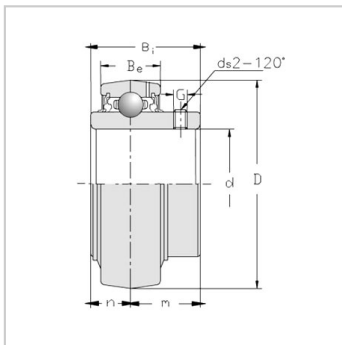

不锈钢外球面球轴承

SSB200 系列-SSB205-14

参数信息:

带座轴承型号 :	SSB205-14
:	
din :	7/8
dmm :	
:	
D :	52
Bi :	27
Be :	15
r :	1.5
N :	7.5
M :	19.5
G :	5
ds :	M6 × 0.75
额定动负荷 :	11.31
额定静负荷 :	5.97
(kg) :	0.18

: