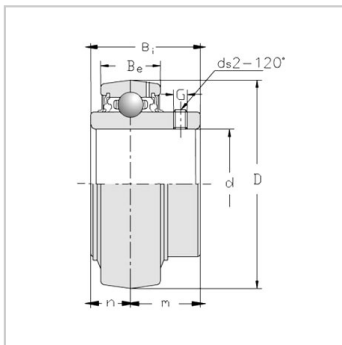

不锈钢外球面球轴承

SSB200 系列-SSB205-16

参数信息:

带座轴承型号 :	SSB205-16
:	
din :	1
dmm :	
:	
D :	52
Bi :	27
Be :	15
r :	1.5
N :	7.5
M :	19.5
G :	5
ds :	M6 × 0.75
额定动负荷 :	11.31
额定静负荷 :	5.97
(kg) :	0.16

: