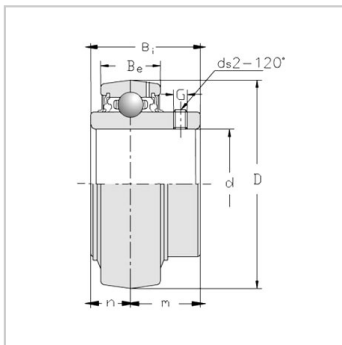

不锈钢外球面球轴承

SSB200 系列-SSB206

参数信息:

带座轴承型号 :	SSB206
:	
din :	
dmm :	30
:	
D :	62
Bi :	30
Be :	16
r :	1.5
N :	8
M :	22
G :	5.5
ds :	M6 × 0.75
额定动负荷 :	15.73
额定静负荷 :	8.64
(kg) :	0.25

: