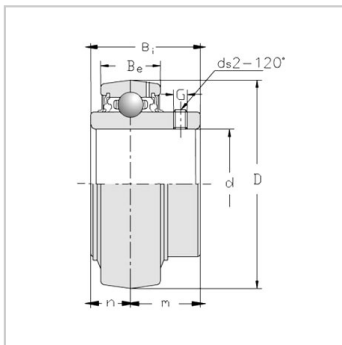

不锈钢外球面球轴承

SSB200 系列-SSB206-17

参数信息:

带座轴承型号 :	SSB206-17
:	
din :	1-1/16
dmm :	
:	
D :	62
Bi :	30
Be :	16
r :	1.5
N :	8
M :	22
G :	5.5
ds :	M6 × 0.75
额定动负荷 :	15.73
额定静负荷 :	8.64
(kg) :	0.28

: