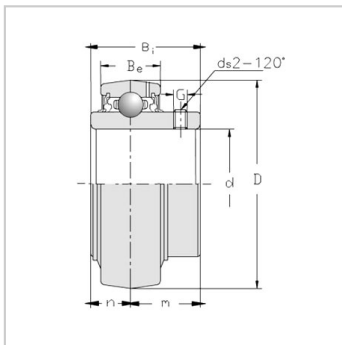

不锈钢外球面球轴承

SSB200 系列-SSB206-18

参数信息:

带座轴承型号 :	SSB206-18
:	
din :	1-1/8
dmm :	
:	
D :	62
Bi :	30
Be :	16
r :	1.5
N :	8
M :	22
G :	5.5
ds :	M6 × 0.75
额定动负荷 :	15.73
额定静负荷 :	8.64
(kg) :	0.26

: