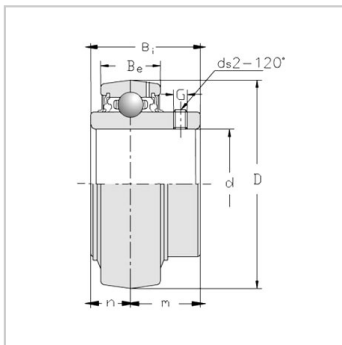

不锈钢外球面球轴承

SSB200 系列-SSB206-19

参数信息:

带座轴承型号 :	SSB206-19
:	
din :	1-3/16
dmm :	
:	
D :	62
Bi :	30
Be :	16
r :	1.5
N :	8
M :	22
G :	5.5
ds :	M6 × 0.75
额定动负荷 :	15.73
额定静负荷 :	8.64
(kg) :	0.25

: