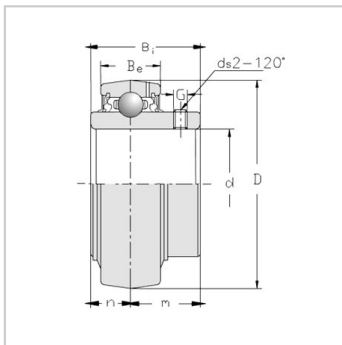

不锈钢外球面球轴承

SSB200 系列-SSB201-8

参数信息:

带座轴承型号 :	SSB201-8
:	
din :	1/2
dmm :	
:	
D :	40
Bi :	22
Be :	12
r :	1
N :	6
M :	16
G :	4.5
ds :	M5 × 0.8
额定动负荷 :	7.82
额定静负荷 :	3.58
(kg) :	0.1

: