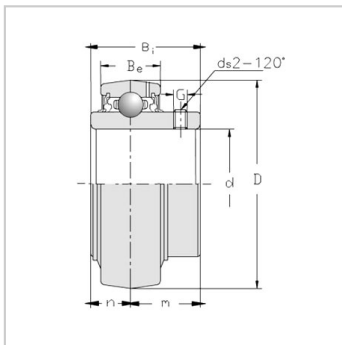

不锈钢外球面球轴承

SSB200 系列-SSB202

参数信息:

带座轴承型号 :	SSB202
:	
din :	
dmm :	15
:	
D :	40
Bi :	22
Be :	12
r :	1
N :	6
M :	16
G :	4.5
ds :	M5 × 0.8
额定动负荷 :	7.82
额定静负荷 :	3.58
(kg) :	0.09

: