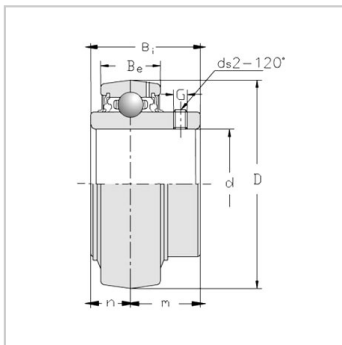

不锈钢外球面球轴承

SSB200 系列-SSB202-10

参数信息:

带座轴承型号 :	SSB202-10
:	
din :	5/8
dmm :	
:	
D :	40
Bi :	22
Be :	12
r :	1
N :	6
M :	16
G :	4.5
ds :	M5 × 0.8
额定动负荷 :	7.82
额定静负荷 :	3.58
(kg) :	0.09

: