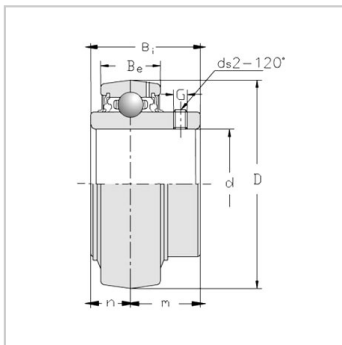

不锈钢外球面球轴承

SSB200 系列-SSB204

参数信息:

带座轴承型号 :	SSB204
:	
din :	
dmm :	20
:	
D :	47
Bi :	25
Be :	14
r :	1.5
N :	7
M :	18
G :	4.5
ds :	M6 × 0.75
额定动负荷 :	10.37
额定静负荷 :	5.04
(kg) :	0.12

: