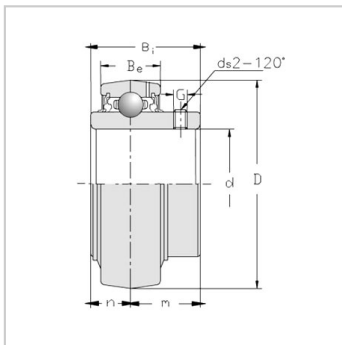

不锈钢外球面球轴承

SSB200 系列-SSB204-12

参数信息:

带座轴承型号 :	SSB204-12
:	
din :	3/4
dmm :	
:	
D :	47
Bi :	25
Be :	14
r :	1.5
N :	7
M :	18
G :	4.5
ds :	M6 × 0.75
额定动负荷 :	10.37
额定静负荷 :	5.04
(kg) :	0.13

: