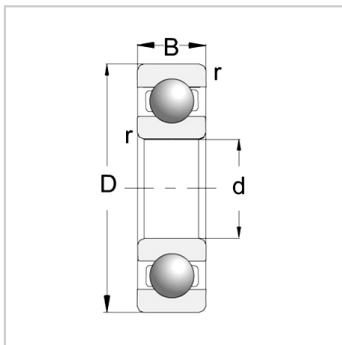

不锈钢深沟球轴承

S68系列-S6809

参数信息:

型号 :	S6809
主要尺寸(mm) :	
d :	45
D :	58
B :	7
rmin. :	0.3
基本载荷 :	
Cr :	6.2
Cor :	5.4
极限转速 :	
Grease :	11000
Oil :	13000
重量 (Kg) :	0.04

: