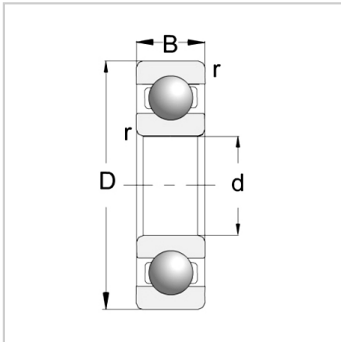

不锈钢深沟球轴承

S68系列-S6810

参数信息:

型号 : S6810

主要尺寸(mm) :

d :	50
D :	65
B :	7
rmin. :	1.3

基本载荷 :

Cr :	6.6
Cor :	6.1

极限转速 :

Grease :	9600
Oil :	11000
重量 (Kg) :	0.052

: