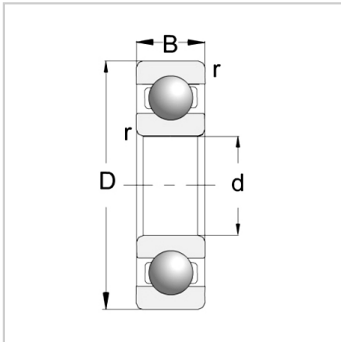

不锈钢深沟球轴承

S68系列-S6813

参数信息:

型号 : S6813

主要尺寸(mm) :

d :	65
D :	85
B :	10
rmin. :	0.6

基本载荷 :

Cr :	11.9
Cor :	11.5

极限转速 :

Grease :	7300
Oil :	8600

重量 (Kg) :	0.126
-----------	-------

: