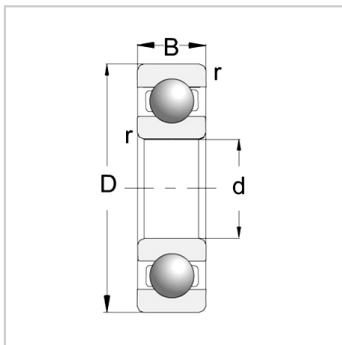

不锈钢深沟球轴承

S68系列-S6814

参数信息:

型号 :	S6814
主要尺寸(mm) :	
d :	70
D :	90
B :	10
rmin. :	0.6
基本载荷 :	
Cr :	12.1
Cor :	11.9
极限转速 :	
Grease :	6800
Oil :	8100
重量 (Kg) :	0.134

: