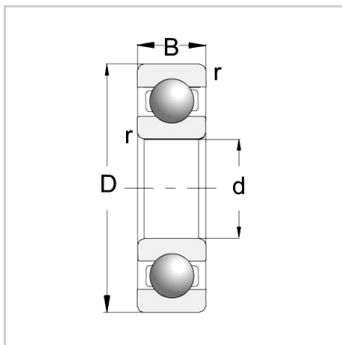

不锈钢深沟球轴承

S68系列-S6801

参数信息:

型号 : S6801

主要尺寸(mm) :

d :	12
D :	21
B :	5
rmin. :	0.3

基本载荷 :

Cr :	1.9
Cor :	1.05

极限转速 :

Grease :	33000
Oil :	39000
重量 (Kg) :	0.006

: