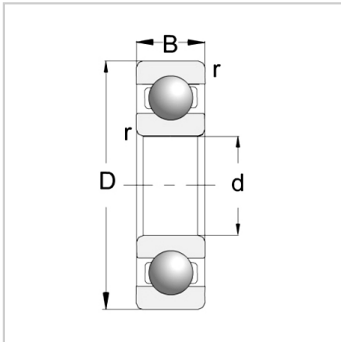

不锈钢深沟球轴承

S68系列-S6802

参数信息:

型号 : S6802

主要尺寸(mm) :

d :	15
D :	24
B :	5
rmin. :	0.3

基本载荷 :

Cr :	2.1
Cor :	1.25

极限转速 :

Grease :	28000
Oil :	33000
重量 (Kg) :	0.007

: