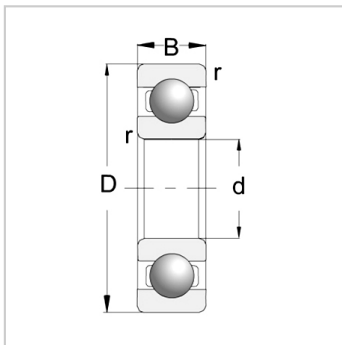

## 不锈钢深沟球轴承

#### 参数信息:

型号 :	S6803
主要尺寸(mm) :	
d :	17
D :	26
B :	5
rmin. :	0.3
基本载荷 :	
Cr :	2.6
Cor :	1.55
极限转速 :	
Grease :	26000
Oil :	30000
重量 (Kg) :	0.008

: