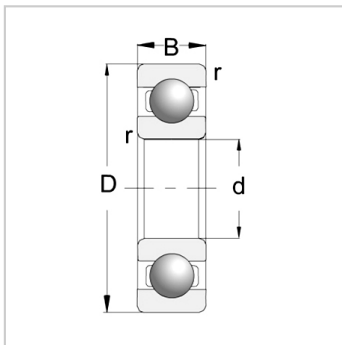

## 不锈钢深沟球轴承

S68系列-S6807

### 参数信息:

型号 :	S6807
主要尺寸(mm) :	
d :	35
D :	47
B :	7
rmin. :	0.3
基本载荷 :	
Cr :	4.75
Cor :	3.85
极限转速 :	
Grease :	13000
Oil :	16000
重量 (Kg) :	0.03

: