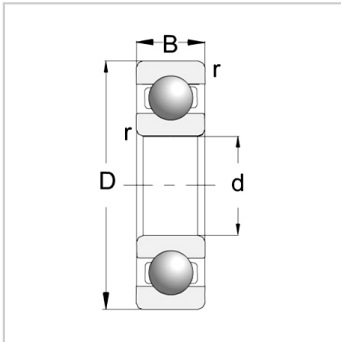

不锈钢深沟球轴承

S68系列-S6808

参数信息:

型号 : S6808

主要尺寸(mm) :

d :	40
D :	52
B :	7
rmin. :	0.3

基本载荷 :

Cr :	4.95
Cor :	4.2

极限转速 :

Grease :	12000
Oil :	14000
重量 (Kg) :	0.033