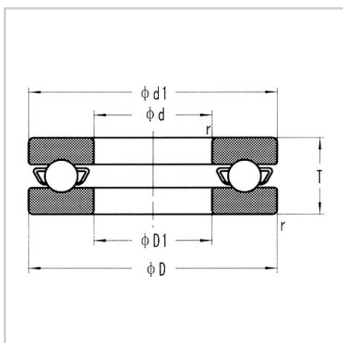

不锈钢推力球轴承

不锈钢推力球轴承-S51205

参数信息:

型号 : S51205

外形尺寸 mm :

d :	25
D :	47
T :	15
r (最小) :	0.6

安装尺寸 mm :

d1 最大 :	47
D1 最小 :	27