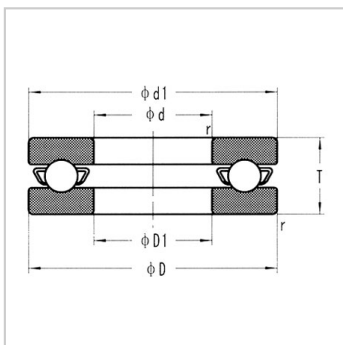

不锈钢推力球轴承

不锈钢推力球轴承-S51106

参数信息:

型号： S51106

外形尺寸 mm：

d：	30
D：	47
T：	11
r (最小)：	0.6

安装尺寸 mm：

d1 最大：	47
D1 最小：	32