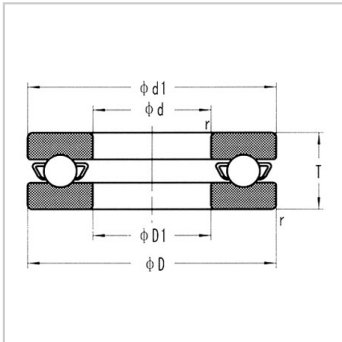

不锈钢推力球轴承

不锈钢推力球轴承-S51207

参数信息:

型号 : S51207

外形尺寸 mm :

d : 35

D : 62

T : 18

r (最小) : 1

安装尺寸 mm :

d1 最大 : 62

D1 最小 : 37

: