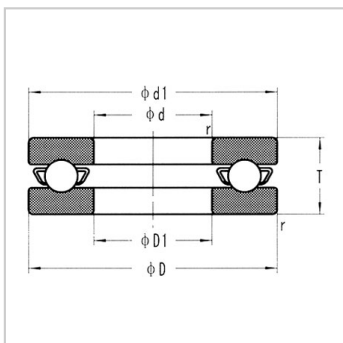

不锈钢推力球轴承

不锈钢推力球轴承-S51101

参数信息:

型号 : S51101

外形尺寸 mm :

d :	12
D :	26
T :	9
r (最小) :	0.3

安装尺寸 mm :

d1 最大 :	26
D1 最小 :	13

: