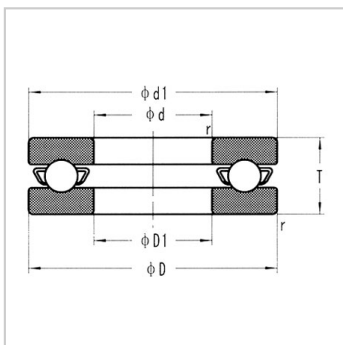

不锈钢推力球轴承

不锈钢推力球轴承-S51202

参数信息:

型号 : S51202

外形尺寸 mm :

d :	15
D :	32
T :	12
r (最小) :	0.6

安装尺寸 mm :

d1 最大 :	32
D1 最小 :	17